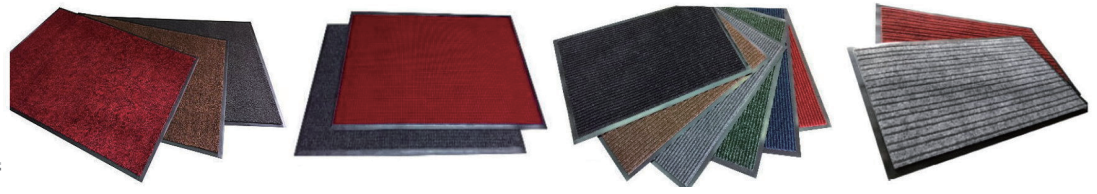

3M 安美Entrap 防滑墊系列
3M 3200型 標準無底型
3M 9400型 特厚無底型

EZMAT Matting 雙效型吸水墊
TR-1650型 尼絨雙彩吸水門墊

EZMAT Matting 雙效型吸水墊
TR-1850型 橡膠壓紋釘底門墊

EZMAT Matting 雙效型吸水墊
TS-2100型 騎士條紋吸水門墊

EZMAT Matting 雙效型吸水墊
TS-2350型 雙斜條紋吸水門墊

EZMAT Matting 寶麗美刮泥門墊系列
TL-5600型 標準有底型 低中流量
TL-5880型 特厚無底型 中高流量