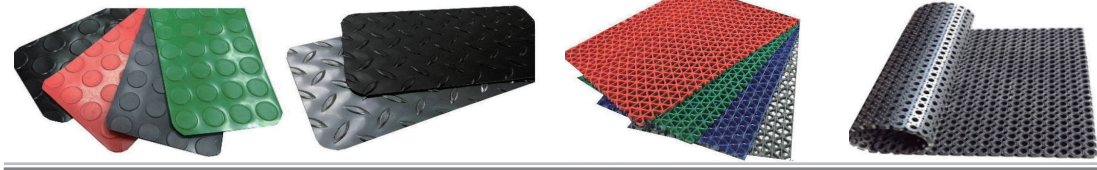

EZMAT Matting 雙效型吸水墊
EZ-8500型 棋盤方格吸水門墊

EZMAT Matting 雙效型吸水墊
EZ-9650型 棉質橡膠吸水門墊

EZMAT Matting 雙效型吸水墊
EZ-9850型 棉質橡膠Logo門墊

EZMAT Matting 防滑墊卷材系列
TO-PVC 銅錢紋防滑地墊

EZMAT Matting 防滑墊卷材系列
IR-PVC 鐵板紋防滑地墊

EZMAT Matting 防滑墊卷材系列
TN-PVC 安全防滑地墊

EZMAT Matting 橡膠重板墊系列
TR33B / TR35B / TR15B / TR55B
拼接型 / 斜邊型 / 加厚型 / 平面型

EZMAT Matting 環保型萬用止滑網
NS-PVC NonSlip 環保止滑網墊

EZMAT Matting 鋁合金地墊系列
EZ-ALS01 鋁合金地墊 平鋪式鋁骨材
EZ-ALW01 鋁合金地墊 嵌入式鋁骨材

EZMAT PVC Curtain 塑膠門簾系列
耐寒簾/靜電簾/防蟲簾/隱蔽門簾
固定式/滑動式軌道/夾片吊具